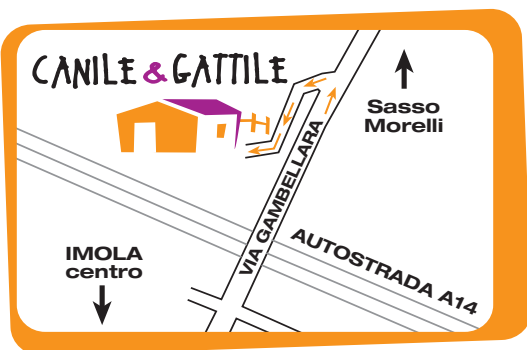

<http://canile.imola.info>

GATTILE MUNICIPALE DI IMOLA

via Gambellara
(di Fronte al Canile)
Tel. (0039) 347 6323757
E-mail: imola@enpa.org

CANILE MUNICIPALE DI IMOLA

via Gambellara, 44
(zona Casello autostradale)
Tel. (0039) 0542 640485
E-mail: canile.imola@enpanet.it

nuovagratia:imola

14 e 21 aprile 2008
Sala delle stagioni IMOLA
via Emilia 25

il migliore
amico
del
cane
e del
gatto
...

INCONTRI aperti al pubblico
per capire meglio il CANE e il GATTO
e vivere felici. Prima dell'adozione
e durante la convivenza con loro.